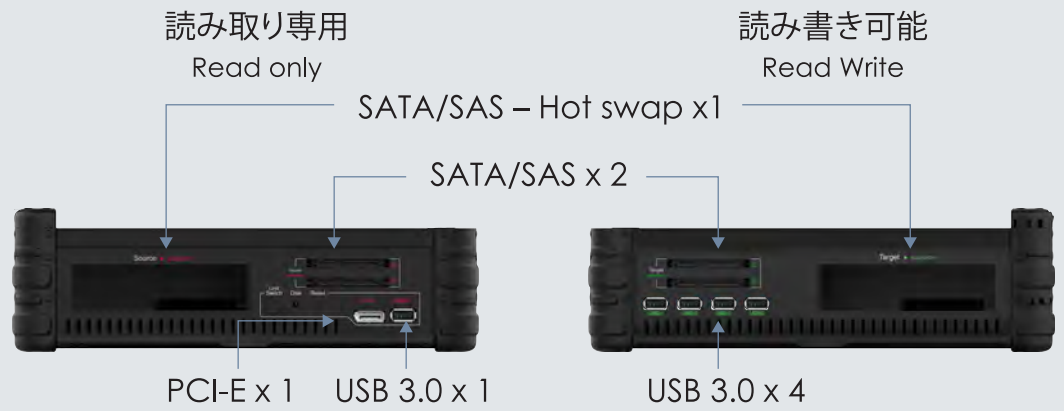

複数のライトブロッカーインターフェース

Multi-interface write blocker

様々なデバイスやメディアの法的調査のために、複数のインターフェースを備えた内蔵のライトブロッカーがあります。
Built-in write blocker with multiple interfaces for forensic investigation of various devices or media.

専用のキャリングバッグ

Dedicated carrying bag

そのバッグはMZR-Pに優れた保護を提供し、内部のコンパートメントはアクセサリを便利に収納するために設計されています。

The bag offers excellent protection for MZR-P, and its internal compartment is designed to conveniently store accessories.

専用のキャリングバッグ
Dedicated carrying bag

Write-Blocker & Read/Write Interfaces

キーボードのないバージョン
Keyboardless version

キーボード搭載版
Keyboard version

Versions

Specification

モデル	MZR-P
OS	Win11 64 bits OS
CPU	Intel® Core™ i7-12700T
RAM	DDR4-2666 32GB (64GBまでアップグレード可能)
ハードドライブ	1TB M.2 SSD HDD (4TBまでのアップグレード可能)
ライトブロッカーのインターフェース	PCI-E x 1 USB 3.0 x 1 SATA/SAS – ホットスワップ x1 SATA/SAS x 2
読み書きインターフェース	USB 3.0 x 4 SATA/SAS – ホットスワップ x1 SATA/SAS x 2 外部のマルチインワンカードリーダー x1
ソフトウェア	D-Box 捜査イメージングソフトウェア
ディスプレイ	14 inch 高輝度タッチスクリーン
寸法 (W x D x H)	355mm* 275mm* 75mm
ネット重量	6.72kg